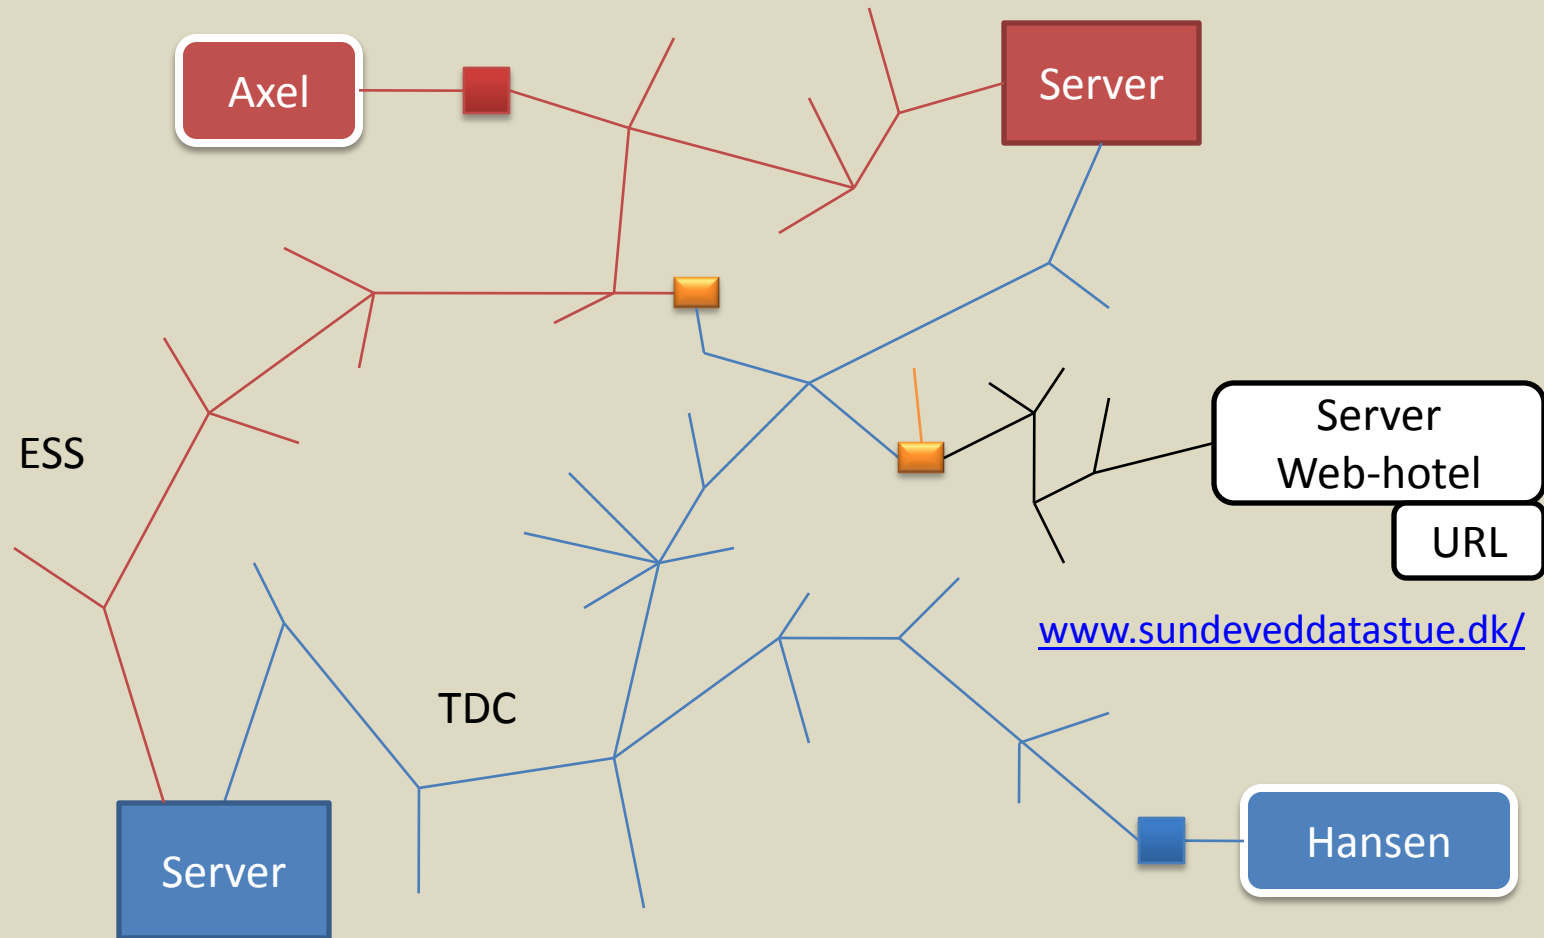

Kort introduktion til internet

WWW

Internet

er et netværk af computere/servere
over hele jorden
world wide web

WWW

Internet

Åbner hjemmeside

Tænd PC'en

PC nr.	Log on
PC 01	en 1
PC 02	to 2
PC 03	tre 3
PC 04	fire 4
PC 05	fem 5
PC 06	seks 6
PC 07	"ingen"

Anvend tallene over bogstaverne

For at kunne kommunikere med alle de computere/servere skal du bruge et program – en browser.

Klik på

Sådan ser Microsoft's browser ud (blank side)
– udseende kan variere.

For at finde en hjemmeside, skal du kende adressen f.eks.

www.sundeveddatastue.dk

World **W**ide **W**eb

Navn

Efternavn:

- dk ~ Danmark
- com ~ Internationalt
- etc

EDB stuen

EDB stuen har hjemme på Forsamlingsgården i V. Sottrup. Vi råder over 6 computere til kursister og en lærercomputer tilsluttet en overhead-projektor. Alle er med internetopkobling.

Kurser

- 1. Tænd og sluk (Microsoft Office Word 2003)**
For deltagere, med en meget begrænset tilgang til EDB generelt.
- 2. Tekstbehandling (Microsoft Office Word 2003)**
For deltagere, som har en del kendskab til tekstbehandling. Omhandler udformning af brevdokumenter - f.eks med billeder mm.
- 3. Billedbehandling**
For deltagere som har kendskab til pc på almindelig bruger niveau. Omhandler redigering af billeder, udarbejdelse af webalbum mm.
- 4. E-mail og Internet**
For deltagere som har en del kendskab til tekstbehandling. Omhandler brug af elektronisk post samt brug af internettets mange muligheder.